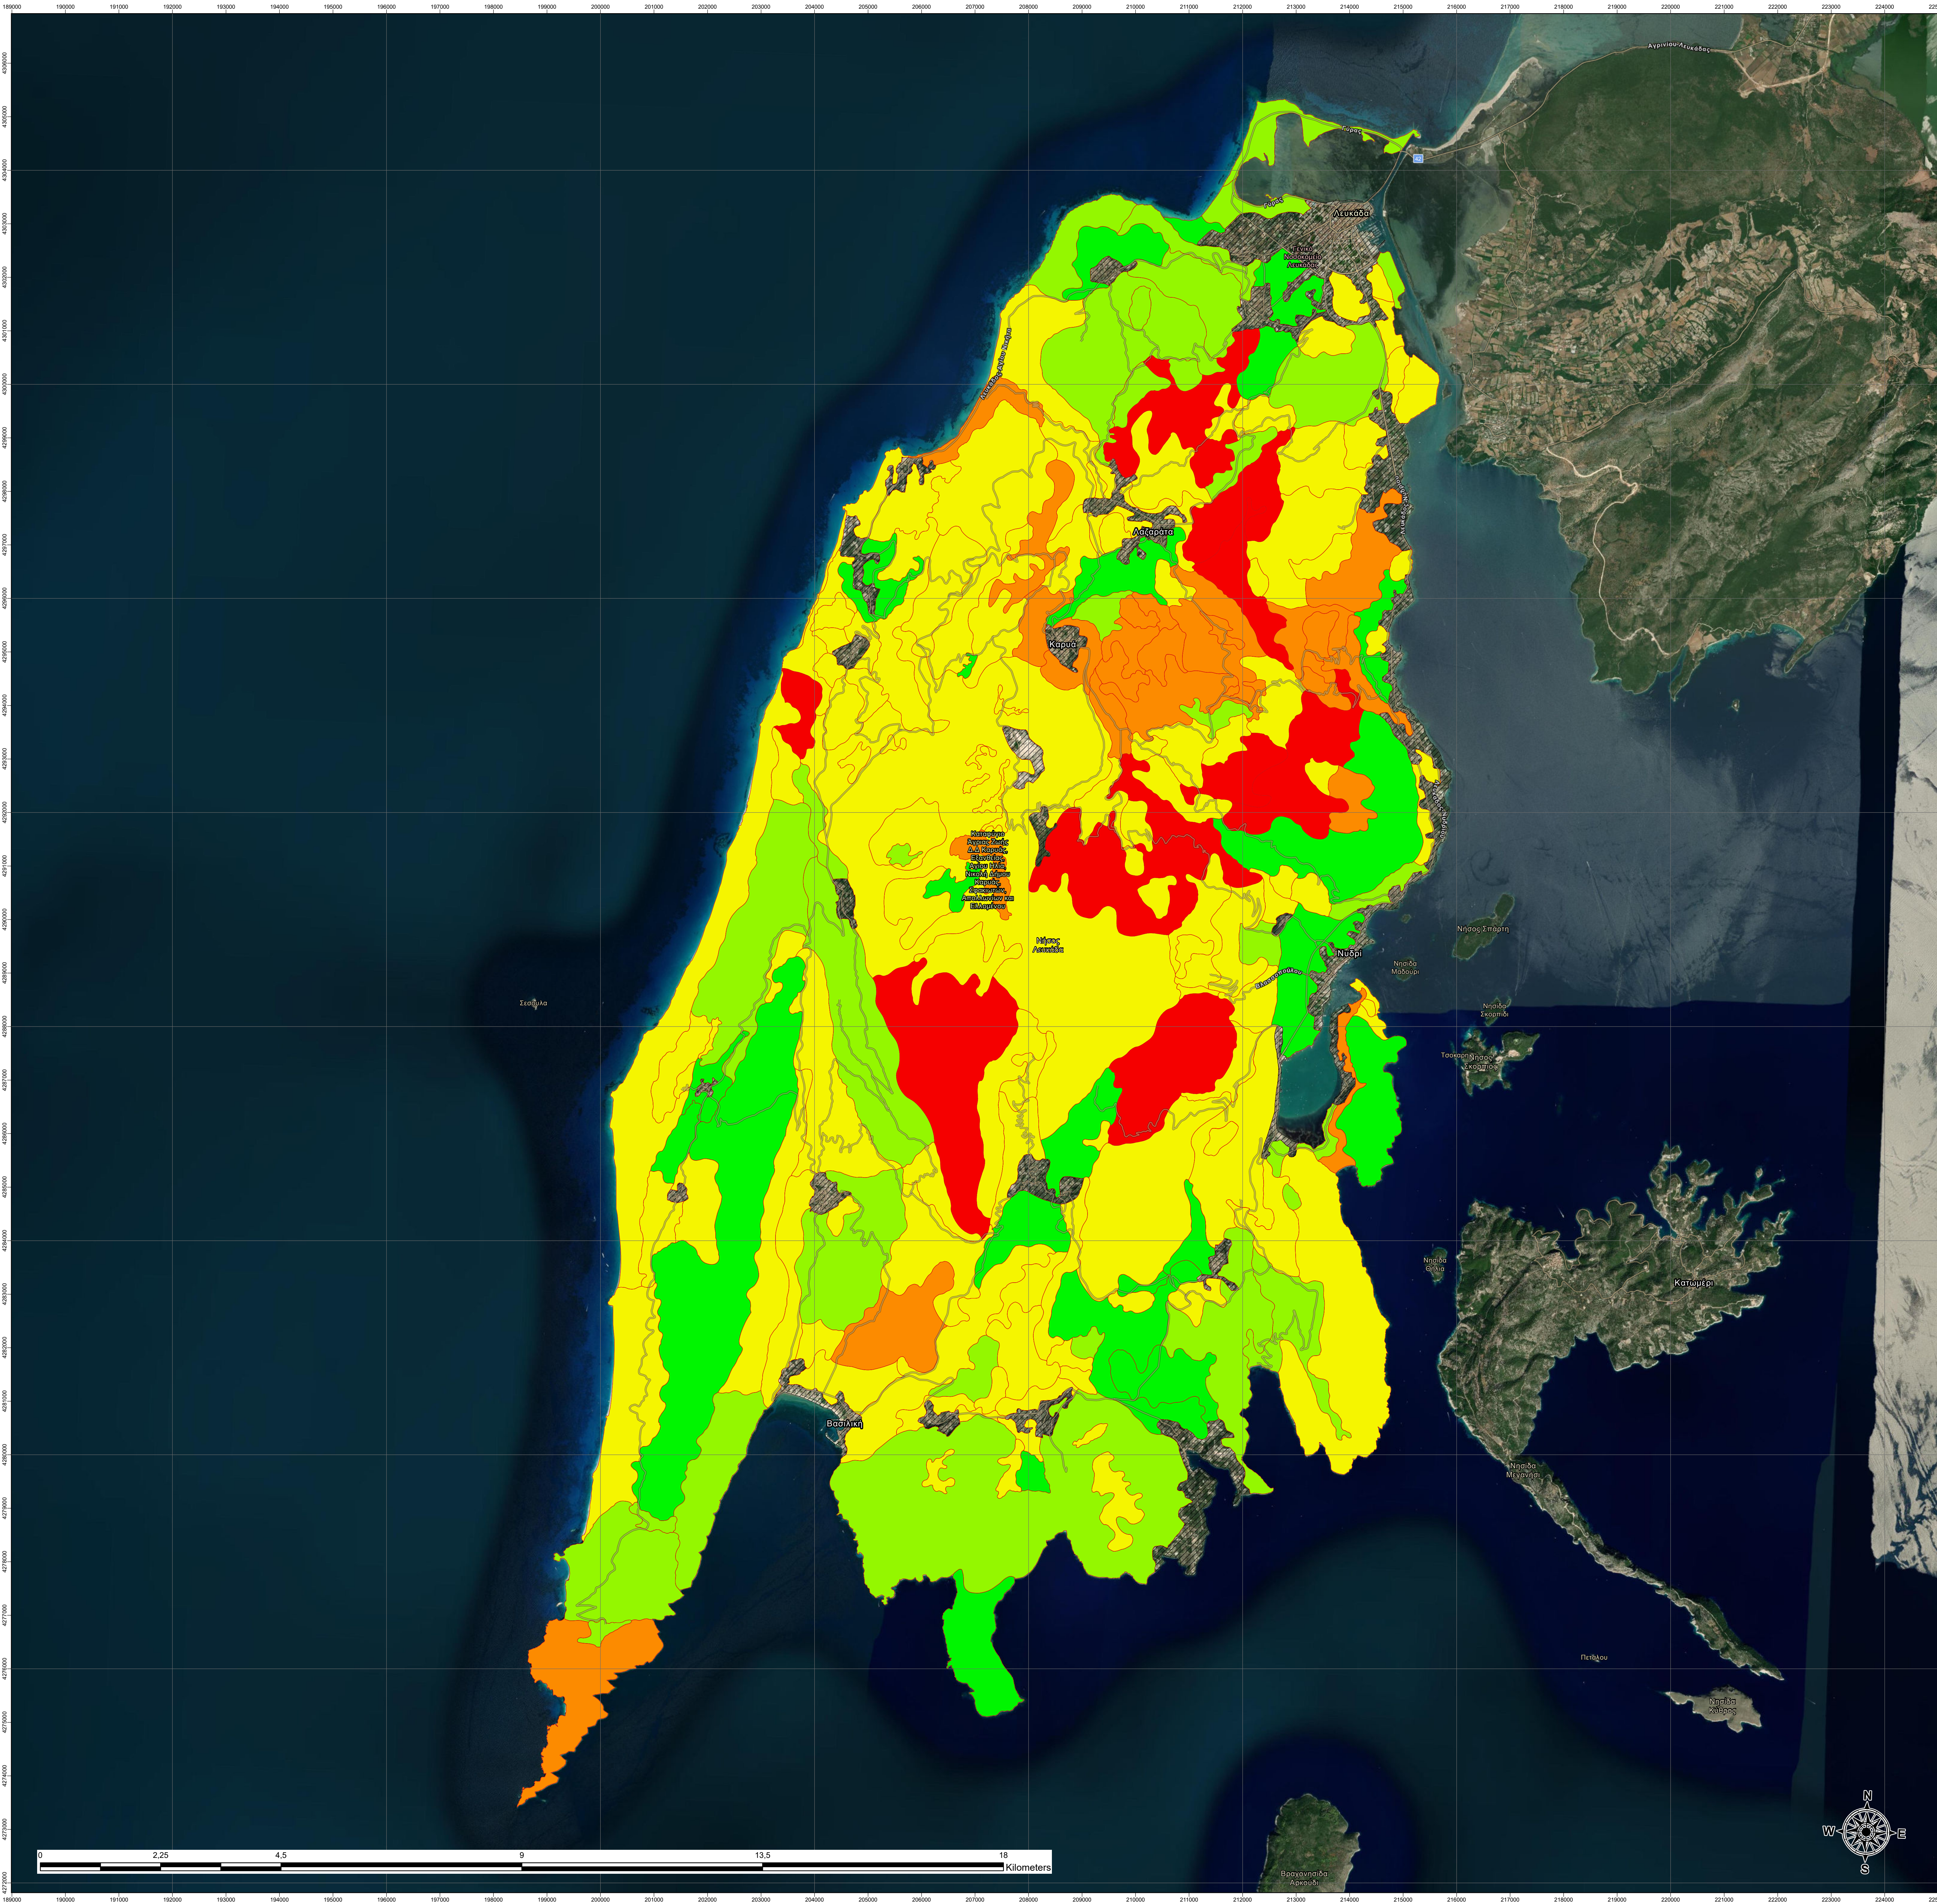

Τίτλος: Θεματικός χάρτης ολικού αζώτου (0-30εκ.) νήσου Λευκάδας

Υπόμνημα

Ολικό άζωτο (mg/g)

- ≤1,1 (Πολύ πτωχό)
- 1,1 - 1,5 (Πτωχό)
- 1,5 - 2,0 (Μέτρια εφοδιασμένο)
- 2,0 - 2,5 (Επαρκώς εφοδιασμένο)
- >2,5 (Πλούσιο)

- Χαρτογραφική Εδαφική Μονάδα
- Αστικό

Ομάδα Χαρτογράφησης: Ζάγκλης Γεώργιος, Κολοβός Χρόνης, Τσιτσέλης Γεράσιμος

Συντάκτες: Κολοβός Χρόνης, Ζάγκλης Γεώργιος, Τσιτσέλης Γεράσιμος

Spatial Reference: Greek Grid

Τίτλος έργου: BIONIAN «Δράσεις προστασίας και ανάδειξης βιοποικιλότητας οικοσυστημάτων και περιοχών φυσικού κάλλους της Περιφέρειας Ιονίων Νήσων μέσω "έξυπνων" συστημάτων εντοπισμού, καταγραφής, ψηφιακής χαρτογράφησης και διαχείρισης πιέσεων»

ΕΠΙΧΕΙΡΗΣΙΑΚΟ ΠΡΟΓΡΑΜΜΑ "ΙΟΝΙΑ ΝΗΣΙΑ 2014-2020"
Με την συγχρηματοδότηση της Ελλάδας και της Ευρωπαϊκής Ένωσης